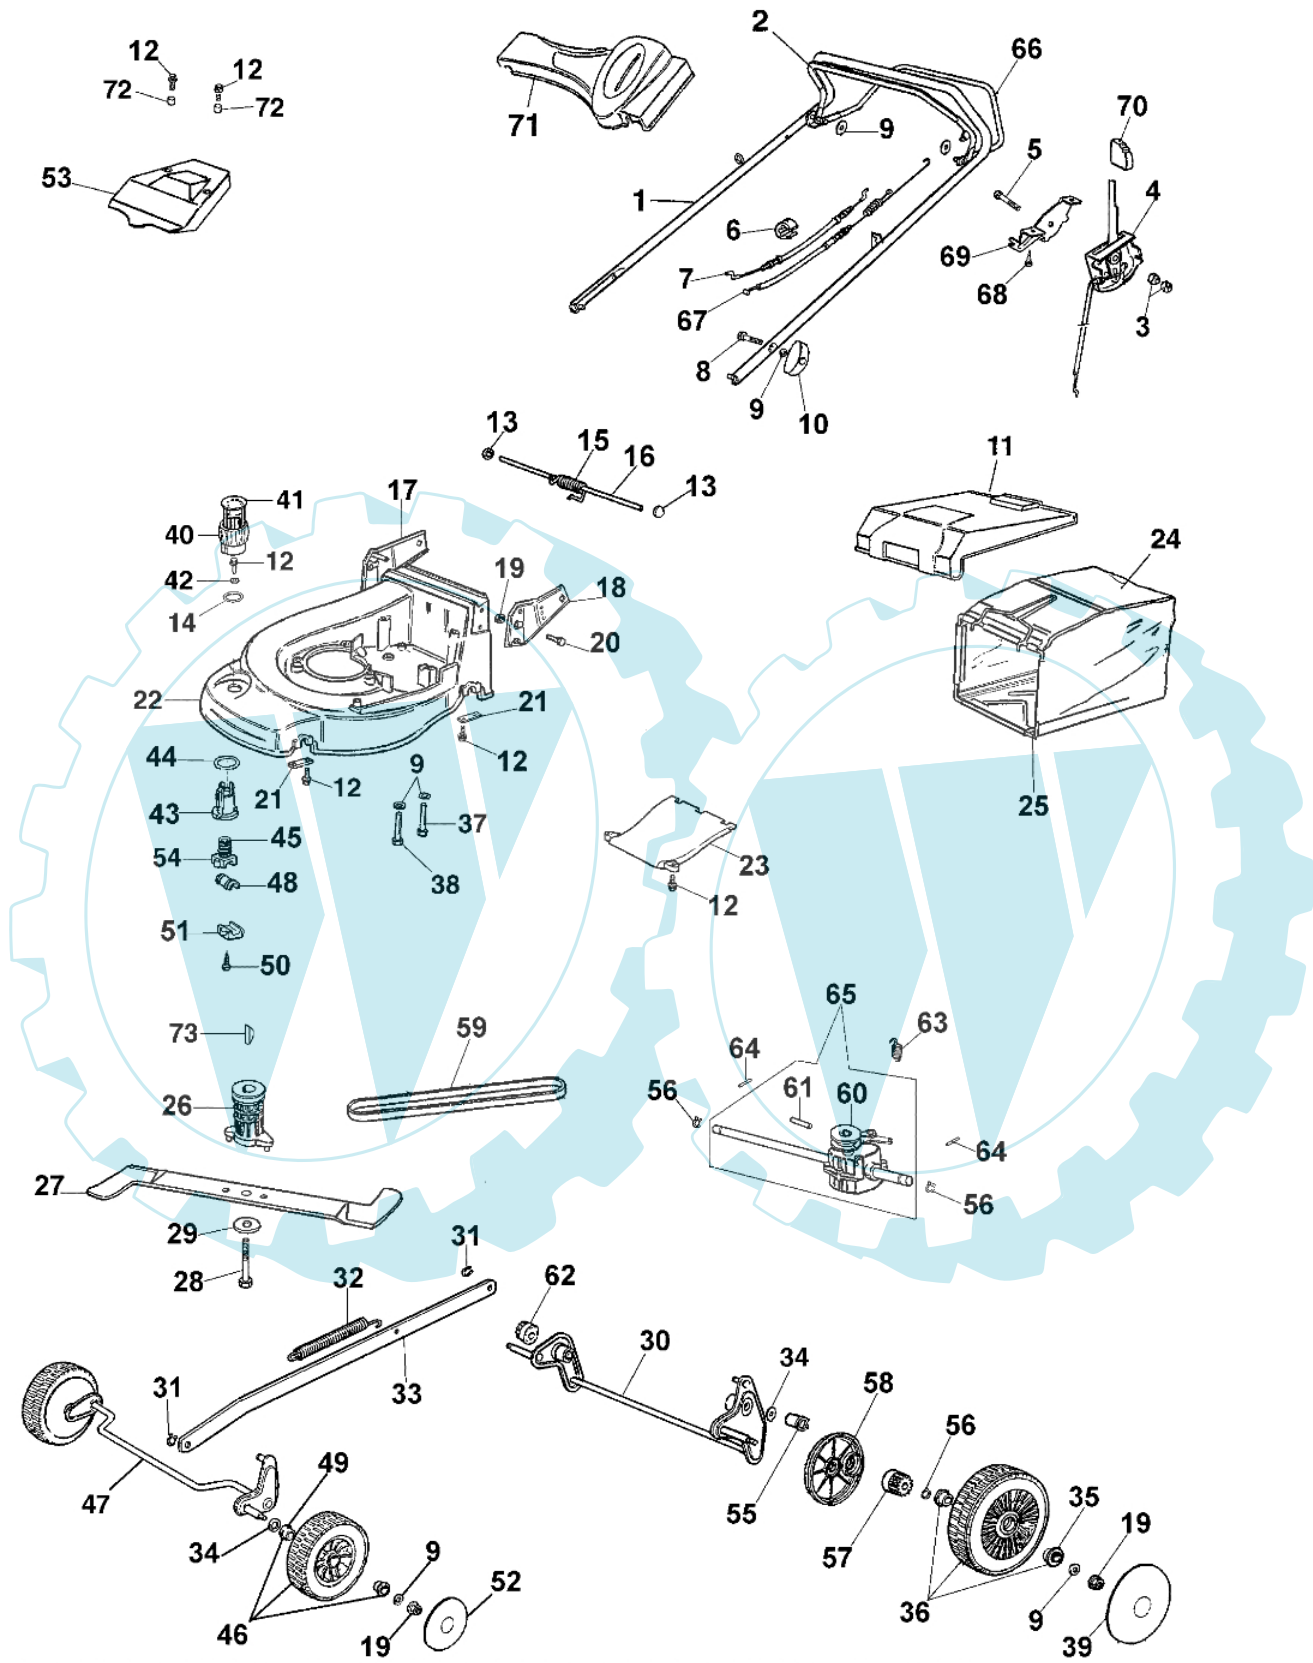

MAX 48 TBX - Komplett ersatzteilzeichnung

Bild Nr.	Anz.	Teilenummer	Beschreibung	Technische Nachricht
1	1	66060104A	Handgriff	
2	1	66060106	Hebel	
3	2	034000013	Mutter	
4	1	66060062	Gashebel	
5	1	3906044	Schraube	
6	2	66060231	Schelle	
7	1	66030276	Kabelbremsemotor 1263mm.	
8	2	3910015R	Schraube	
9	4	3916008R	Scheibe	
10	2	4119013A	Knopf	
11	1	66060059	Deckel	
12	13	3960031	Schraube	
13	2	3045027	Sicherung	
14	1	66060118	Ring	
15	1	66060060	Feder	
16	1	66060055	Stift	
17	1	66060026	Halter	
18	1	66060025	Halter	
19	7	3914010	Mutter	
20	4	3806065	Schraube	
21	4	66060008	Streifen	
22	1	66090001A	Gehäuse	
23	1	66060042A	Deckel	
24	1	66060079	Korbnetz	
25	1	66060078	Rahmen	
26	1	66060028A	Deckel	
27	1	66090006	Blatt	
28	1	3906162	Schraube	
29	1	66060384R	Scheibe	
30	1	66060024	Achse	
31	2	3033129R	Clip	
32	1	66060043	Feder	
33	1	66090005	Stange	
34	2	3027001	Ring	
35	2	66030057	Lager	
36	2	66060005	Rad	
37	2	3918013	Scheibe	
38	1	3906083	Schraube	
39	2	66030145	Raddeckel	
40	1	66060041	Knopf	
41	1	66060040A	Deckel	
42	1	3918017	Scheibe	
43	1	66060037A	Muttergewinde	
44	1	66060038	Scheibe	
45	1	66060039AR	Schraube	
46	2	66030077	Rad	
47	1	66060020	Achse	
48	1	66060007	Buchse	
49	4	66030081	Lager	
50	2	3960040R	Schraube	
51	1	66060034	Deckel	
52	2	66030079	Raddeckel	
53	1	66090004	Schultz	
54	1	66060035	Deckel	
55	2	66060030	Buchse	
56	4	3024012	Ring	
57	1	66060031	Ritzel	
58	1	66060293	Raddeckel	
59	1	3047010R	Riemen 10X825	
60	1	66030042	Scheibe	
61	1	3022020	Stift	
62	1	66060032	Ritzel	
63	1	66060044	Feder	
64	1	66060010	Walzen	
65	1	66060033	Antriebsgehäuse	
66	1	66060105	Hebel	
67	1	66060058CR	Kabel	
68	2	3960059	Schraube	
69	1	66060065	Halter	
70	1	66060080	Handgriff	
71	1	66060064	Bruecke	
72	2	66060110	Distanzstuck	
73	1	8202126R	Keil	